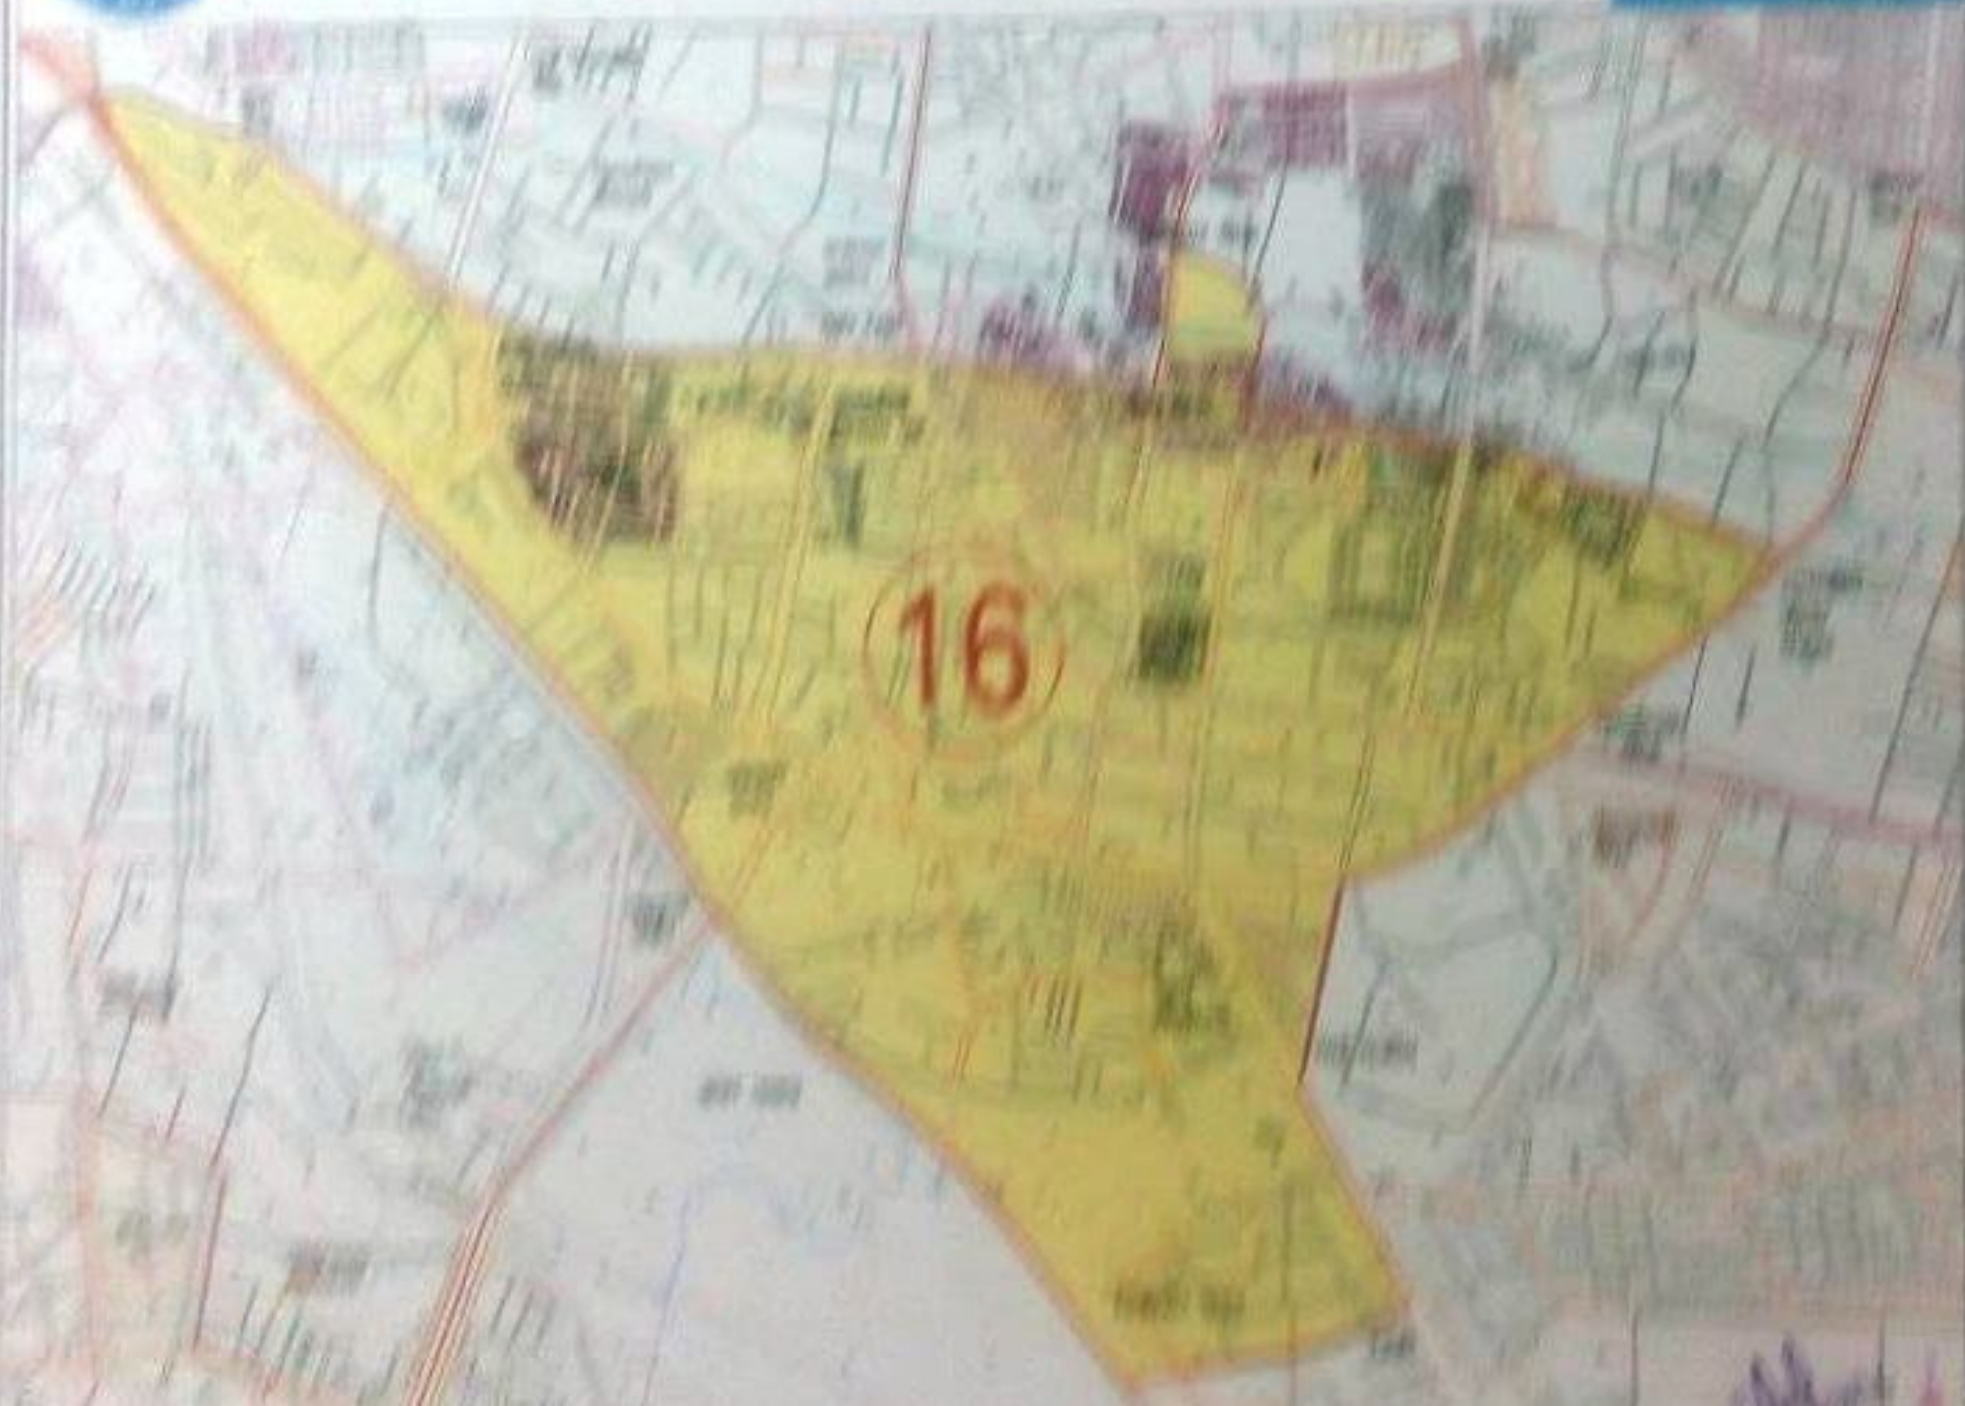

सोलापूर महानगरपालिका सांख्यिक निवडणूक २०२०

सोलापूर महानगरपालिका सार्वत्रिक निवडणूक २०१७

12

सोलापूर महानगरपालिका सार्वत्रिक निवडणूक २०१७

无

सोलापूर महानगरपालिका सार्वत्रिक निवडणूक २०१७

15

सोलापूर महानगरपालिका सार्वत्रिक निवडणूक २०१८